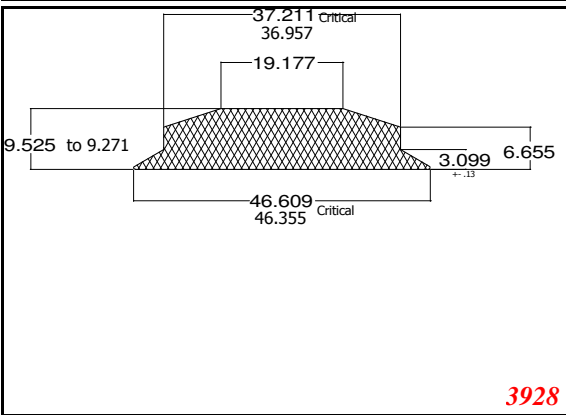

2118

2822

834

3161

3924

862

William Johnston & Company Limited
Tel 0141 620 1666

Trapeze