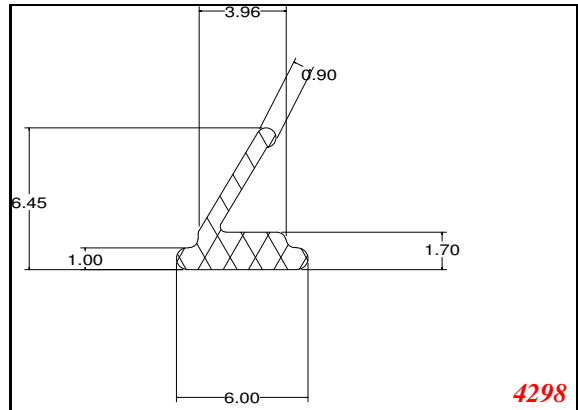

Lip-Seal

William Johnston & Company Limited
Tel 0141 620 1666

Lip-Seal

4284

4298

4222

4293

3795