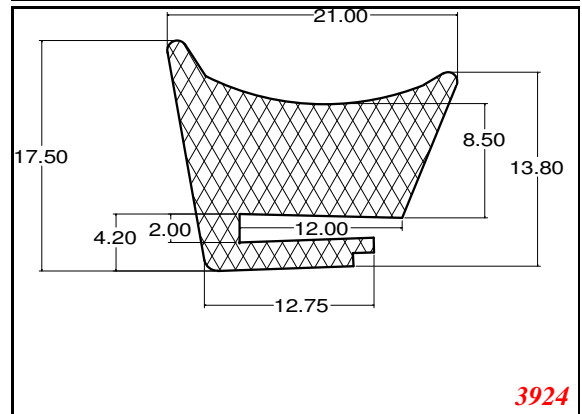

2118

2822

834

3161

3924

862

William Johnston & Company Limited
Tel 0141 620 1666

Trapeze