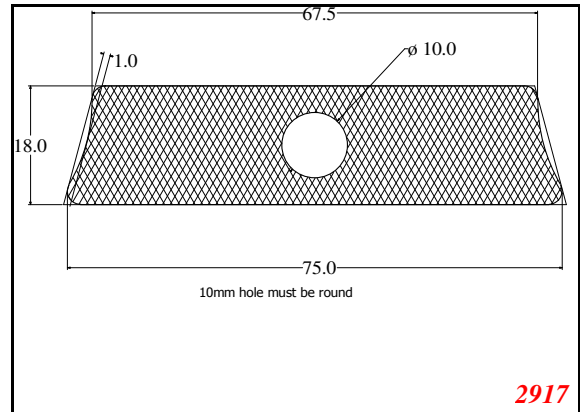

Trapeze

691

1673

3406

1534

726

2917

3407

950

William Johnston & Company Limited
Tel 0141 620 1666